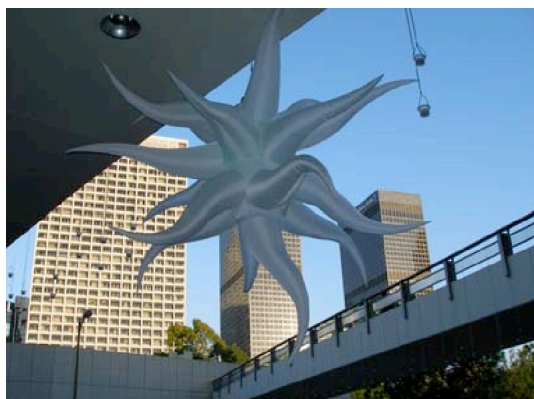

LILIA

DIMENZIJE: Prečnik 2,7 m
BOJA: bela (1 komad)
CENA: 90,00 €
- prvi dan
55,00 €
- svaki sledeći dan