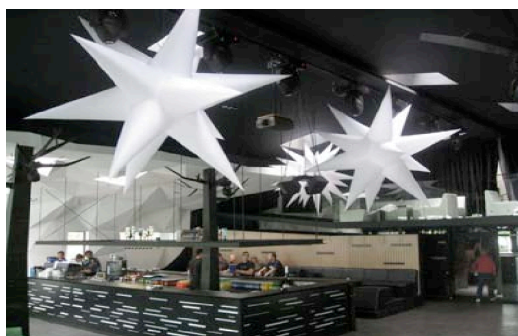

Dolaze u kompletu sa tihim, unutrašnjim fenom za naduvavanje kojem je potrebno konstantno napajanje.

ZVEZDA 12

DIMENZIJE: Prečnik 2,4 m
BOJE: bela (3 kom), crvena (2 kom), plava (2 kom)
DIMENZIJE: Prečnik 3,6 m
BOJE: bela (2 kom)
CENA: 90,00 € - prvi dan
55,00 € - svaki sledeći dan