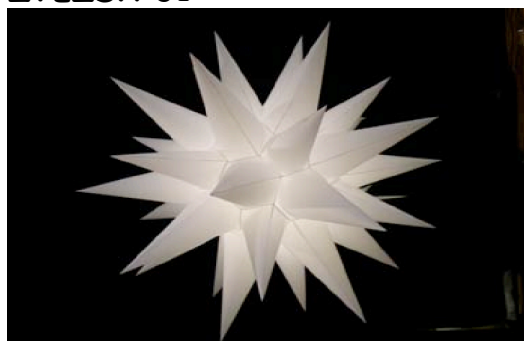

ZVEZDA 31

DIMENZIJE: Prečnik 1,8 m
BOJA: bela (1 kom)
CENA: 90,00 € - prvi dan
55,00 € - svaki sledeći dan

ADVERIMARK & PARTNERS

Birčaninova 25
+381 65 27 27 788
+381 65 27 27 789
+381 11 365 01 39

www.adverimarkpartners.com