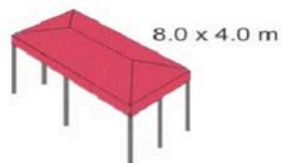

EXPOTENT PROFESIONAL s oktagonalnim aluminijumskim profilom nogu prečnika 42mm

Stakloplastikom pojačani plastični delovi u sivoj boji, materijal polyester, UV stabilan, vatro i 100% vodootporan

MODEL-dimenzije(m)	Težina	Veličina zapakovanog šatora(cm)	CENA(konstrukcija krov)
3.0x3.0	43kg	170x37x42	1.550€
4.5x3.0	56kg	170x51x42	2.250€
4.0x4.0	53kg	205x37x42	2.100€
6.0x3.0	75kg	170x66x42	2.285€
5.0x5.0	110kg	182x66x71	3.350€
6.0x4.0	69kg	205x51x42	2.500€
8.0x4.0	82kg	205x66x42	2.150€
6.0x6.0	123kg	182x66x71	3.450€

*U kompletu sa torbom na točkice za lakši transport samo za šatore 3.0x3.0; 4,5x3,0, 6.0x3.0

ADVERIMARK & PARTNERS

Birčaninova 25
+381 65 27 27 788
+381 65 27 27 789
+381 11 365 01 39

www.adverimarkpartners.com