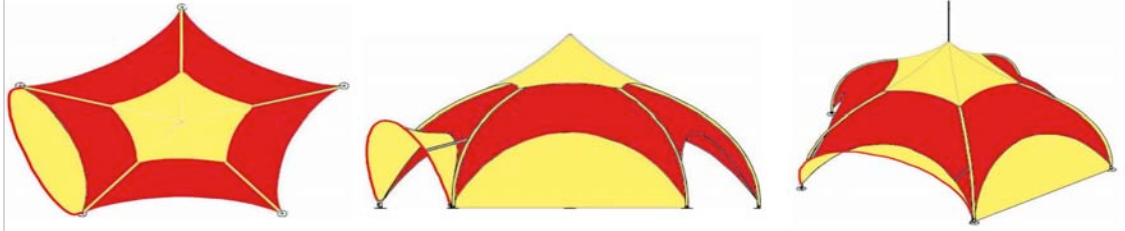

## EXPO DOME CENOVNIK

MODEL-dimenzije (m)	Težina	Veličina zapakovanog šatora	Cena (konstrukcija i krov)
EXPO DOME 4,8	51kg	204x38x33	3.950€
EXPO DOME 6	55kg	204x38x33	4.815€
EXPO DOME 9	85kg	213x45x38	6.800€